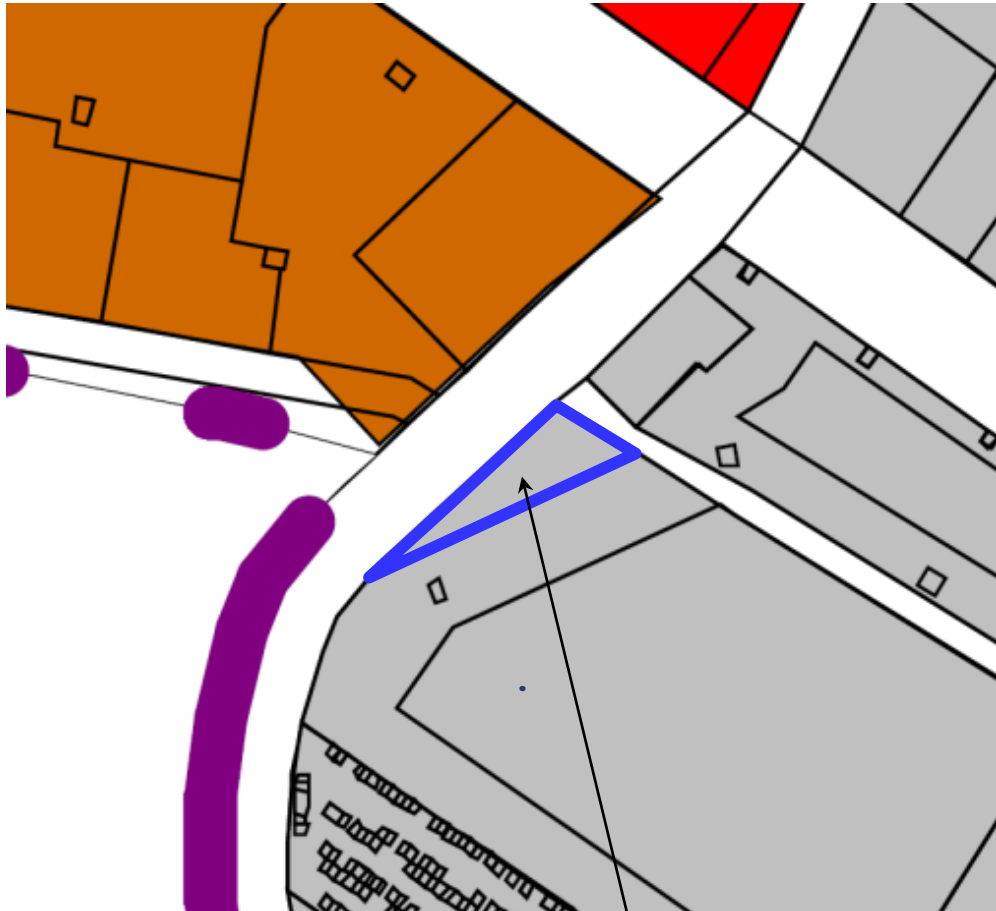

**ФРАГМЕНТ КАРТЫ ГРАДОСТРОИТЕЛЬНОГО ЗОНИРОВАНИЯ
ГОРОДА ТВЕРИ**

Границы территориальных зон

Правил землепользования и застройки города Твери, утверждённых решением
Тверской городской Думы от 02.07.2003 № 71

земельный участок с кадастровым
номером 69:40:0300339:32

К. Коммунально-складская зона

Фрагмент основного чертежа генерального плана города Твери,

утверждённого решением Тверской городской Думы от 25.12.2012 № 193(394)
(ред. от 03.07.2019 № 108)

Зона общественных центров